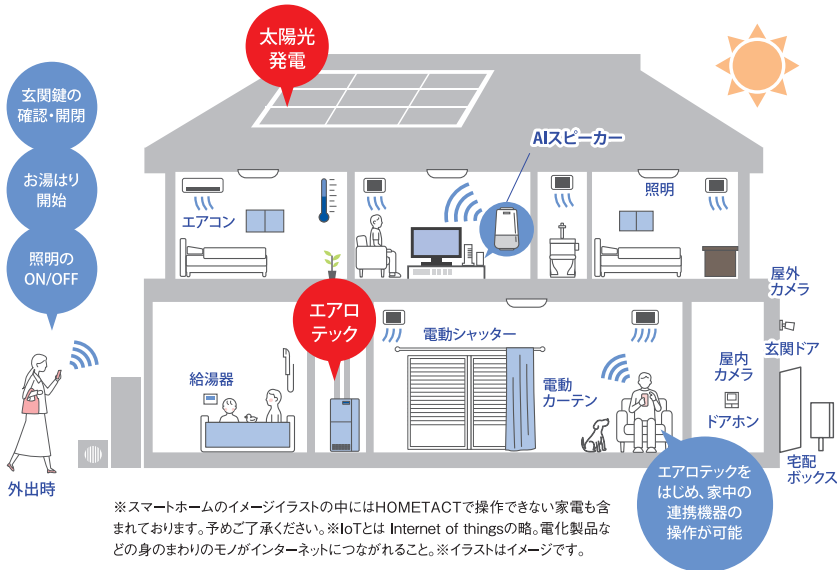

期間限定キャンペーン

太陽光発電+蓄電池
設置工事費 初期費用 ※2 **キャンペーン適用で**
88万円 (税込) **⇒ 55万円** (税込)

※1、※2につきましては裏面をご参照ください。

IGNITURE

HOMETACTを導入したスマートホームを、オーダーグラン赤坂・駒沢ステージ2ホームギャラリーで実際に体験いただけます！

キャンペーン適用条件

①2025年3月31日までにご契約し、2026年3月31日までに引渡が可能なお客様に限ります。

②対象商品ブランド: **ORDER GRAN, ONE ORDER, SMART ORDER Fit**

※賃貸住宅は対象外となります。※太陽光発電設備の設置容量は計画により10.0kW未満になることがあります。屋根の北面への設置は行えません。※太陽光発電2kW以上、エアロテック(エアロテックFit含む)とHOMETACTの搭載が必要となります。

HOMETACT

三菱地所ホームがお届けする、次世代の「心地いい暮らし」をつくるIoT住宅。

様々なメーカーの住宅設備やIoT家電を、HOMETACTひとつでまとめて設定・操作。暮らしの快適性がワンランクアップします。

<p>防犯</p> <p>旅行先からの防犯確認に</p>	<p>時短</p> <p>子育てファミリーのサポートに</p>
<p>見守り</p> <p>離れて暮らす両親の見守りに</p>	<p>省エネ</p> <p>住まいの省エネに</p>

スマートホームのイメージ IoTの技術が、暮らしを便利にしています。

HOMETACT基本工事 **キャンペーン適用で**

期間限定キャンペーン **10万円相当** **0円**

初期費用工事費のみで 太陽光発電+蓄電池設置 **IGNITURE ソーラー フラットプラン for エアロテックの3つの特徴**

1.

太陽光発電設備の初期費用: 330万円(税込)*1のところ

初期費用が **0円に!**

初期費用は設置工事費*2のみで、太陽光発電と蓄電池を定額サービス料で設置できるサービスです。